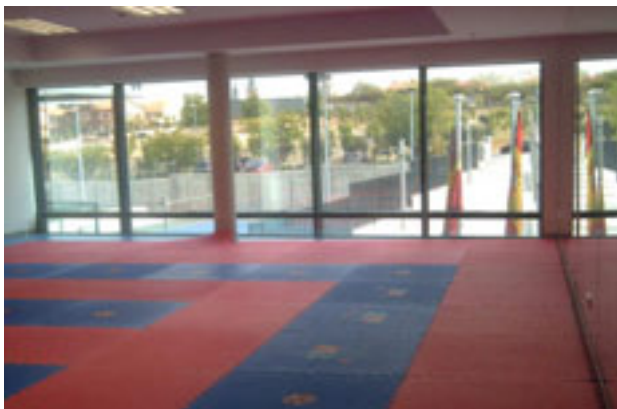

- Sala 4

-PLANTA -1:

- Vestuarios