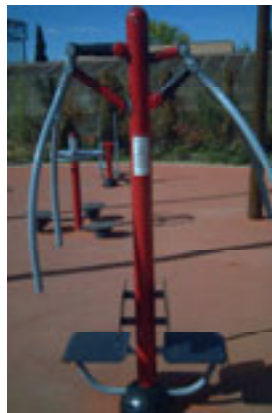

La instalación cuenta con:

- 4 salas polivalentes
- 4 pistas cubiertas de padel
- 2 pistas de tenis
- 1 circuito biosaludable para mayores
- 1 parque con zona infantil

Polideportivo Municipal

“El Pijorro”

- Vestuarios

Polideportivo Municipal

“El Pijorro”

- ZONA EXTERIOR:

- Pistas de Tenis 1 y 2
- Pistas de Padel 1, 2, 3 y 4 (Cubiertas)

Polideportivo Municipal

“El Pijorro”

- ZONA DEL PARQUE:

- 1 circuito biosaludable para mayores
- 1 parque con zona infantil

- PARKING:

- Incluye zona de aparcamiento para minusválidos