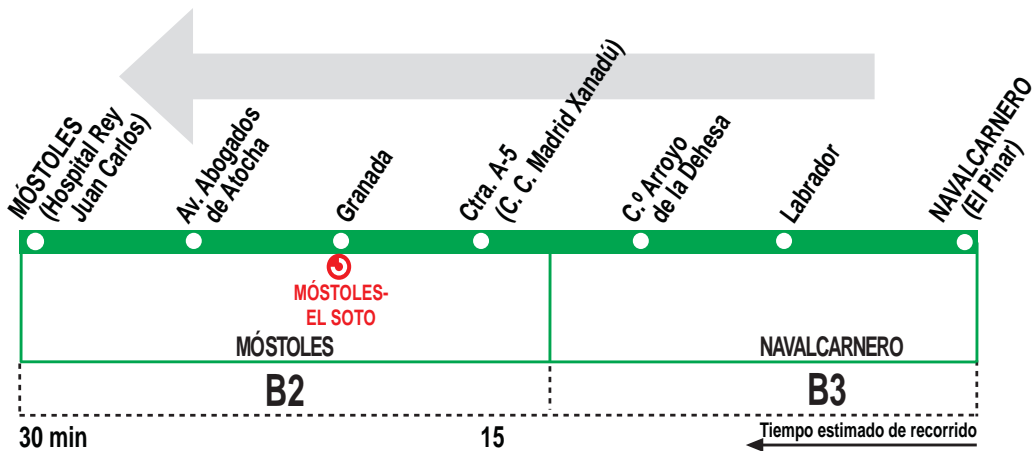

537

Navalcarnero (El Pinar) - Móstoles (Hospital Rey Juan Carlos)

HORARIOS DE SALIDA DE NAVALCARNERO (Calle Pino Silvestre)

170717

(Vigente todo el año)

Lunes a viernes laborables

De	6:00	a	9:00	cada	hora
De	19:00	a	21:00	cada	hora

Notas: Sábados laborables, domingos y festivos sin servicio.

DB DE BLAS Y CÍA, S.A. C/ Fraguas, 27.
Polígono Industrial Urtinsa. ALCORCÓN 28925 MADRID

Tel: 902 103 320