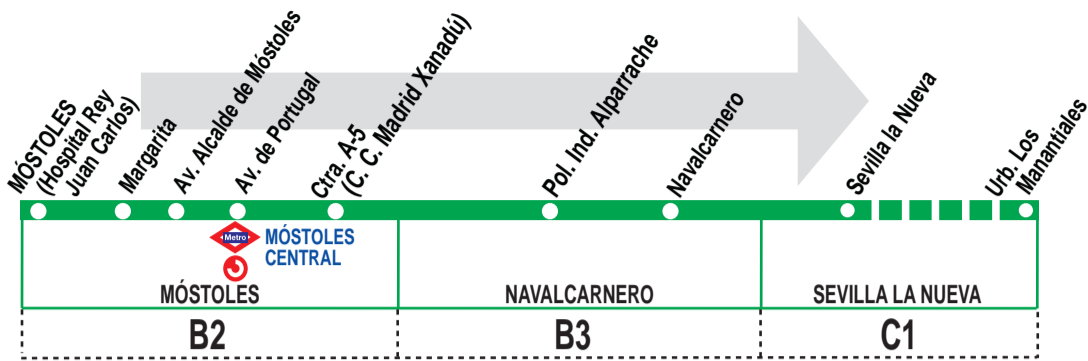

531 Móstoles (Hospital Rey Juan Carlos) - Navalcarnero - Sevilla la Nueva

Horarios de paso aproximado

170717

Lunes a viernes laborables

(Vigente de 1 de septiembre a 31 de julio)

7:00	7:10	7:35	7:45	7:50
8:00	8:10	8:35	8:45	8:50
10:00	10:10	10:35	10:45	10:50
11:00	11:10	11:35	11:45	11:50
12:00	12:10	12:35	12:45	12:50
14:00	14:10	14:35	14:45	14:50
16:00	16:10	16:35	16:45	16:50
17:00	17:10	17:35	17:45	17:50
18:00	18:10	18:35	18:45	18:50
20:00	20:10	20:35	20:45	20:50
22:00	22:10	22:35	22:45	22:50

Lunes a viernes laborables

(Vigente agosto)

8:30	8:40	9:10	9:20	9:25
9:30	9:40	10:10	10:20	—
12:30	12:40	13:10	13:20	13:25
13:30	13:40	14:10	14:20	—
16:30	16:40	17:10	17:20	17:25
17:30	17:40	18:10	18:20	—
20:30	20:40	21:10	21:20	—
21:30	21:40	22:10	22:20	22:25